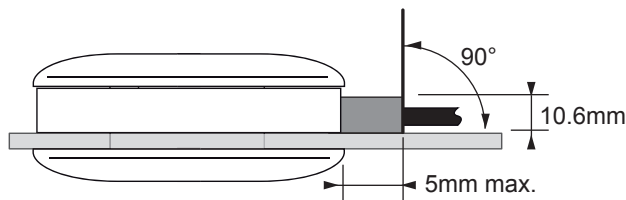

Light blue

Dark grey

Light grey

Decorative chrome
 (metal version only)

Cable cover

[Return](#)

Bezel - Dimensions (mm)

[Return](#)