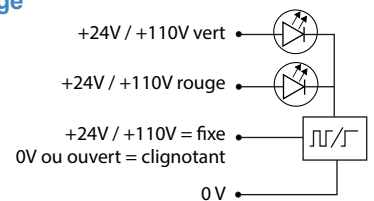

Schéma de câblage